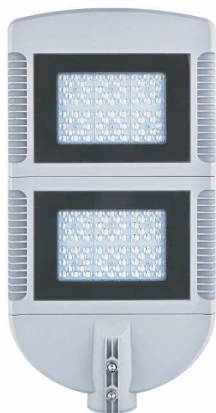

STREET LIGHT

REFERENCE	DESIGNATION	PUISSANCE	CCT	LUMEN	DIMENSION	PRIX	QTE CRATON
LIP-STL-LP084	STREET LIGHT LED PROJECTEUR DE RUE	50W	6500K	3800-4360LM	373190X67 mm	73 750 F	5
LIP-STL-LP085	STREET LIGHT LED PROJECTEUR DE RUE	100W	6500K	9200-9560LM	453X232X92 mm	137 500 F	4
LIP-STL-LP086	STREET LIGHT LED PROJECTEUR DE RUE	150W	6500K	12600-13350LM	592X272X108 mm	193 750 F	2