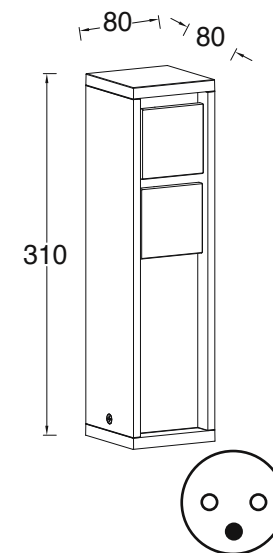

Faccia applique murale

Elle diffuse une lumière LED blanche puissante et chaleureuse directement dans la zone souhaitée.

Désignation :

Faccia ,
applique murale led de 20W
avec une lumière jaune
LTM12 ✓ Qte : 58p PV : 56250
CLASS I
IP54 (étanche)
1000 Lumen (flux lumineux)
Aluminium moulé sous pression

Sandwy applique murale

Le double effet de lumière à l'avant et vers le bas crée un joli motif de faisceau et un accent décoratif subtil.

Désignation :

Sandwy ,
applique murale led de 9W
avec une lumière du jour
LTM17 **L** Qte : 13p PV : 37500
CLASS I
IP44 (étanche)
324 Lumen (flux lumineux)
Aluminium moulé sous pression

Mains multiprise 4*2P+T

Profiter pleinement de votre extérieur avec ces prises d'alimentation extérieur.

Désignation :

Mains ,
multiprise d'alimentation
d'extérieur 4*2P+T de taille
80X80X310mm

LTP4 **L** Qte : 13p PV : 46875

CLASS I

IP54 (étanche)

3500W

Seine

applique murale et plafonnier

Applique et plafonnier carré super compact, elle peut être bien intégrée surtout lorsqu'elle est utilisée dans de multiples compositions lumineuses.