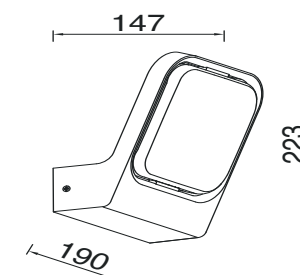

Faccia applique murale

Elle diffuse une lumière LED blanche puissante et chaleureuse directement dans la zone souhaitée.

Désignation :

Faccia ,
applique murale led de 20W
avec une lumière jaune
LTM12 ✓ Qte : 58p PV : 56250
CLASS I
IP54 (étanche)
1000 Lumen (flux lumineux)
Aluminium moulé sous pression

Mains multiprise 4*2P+T

Profiter pleinement de votre extérieur avec ces prises d'alimentation extérieur.

Désignation :

Mains ,
multiprise d'alimentation
d'extérieur 4*2P+T de taille
80X80X310mm

LTP4 **L** Qte : 13p PV : 46875

Désignation :

Seine,
 applique murale carrée
 alluminuim led de 4W avec
 une lumière jaune
 LTFL4 ✓ Qte : 86p PV : 26250
 CLASS I
 IP54 (étanche)
 180 lumen (flux lumineux)
 Aluminium moulé sous pression

Alice

applique murale

L'Alice est peut être utilisée comme cadre de numéro de maison. Un capteur PIR est intégré pour déclenché la lumière par le mouvement.

Désignation :

Alice,
 applique murale led sensor
 de 13W avec une lumière jaune
 LTM22P ✓ Qte : 48p PV : 87500
 CLASS I
 IP44 (étanche)
 800 lumen (flux lumineux)
 Aluminium moulé sous pression