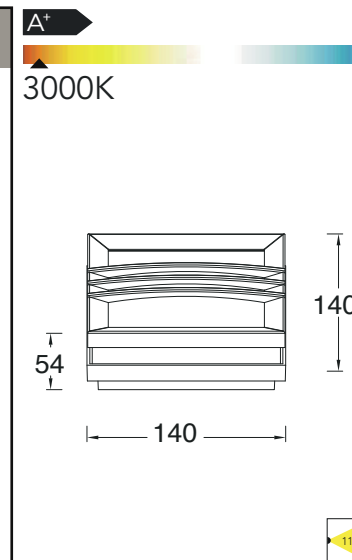

Sandwy applique murale

Le double effet de lumière à l'avant et vers le bas crée un joli motif de faisceau et un accent décoratif subtil.

Désignation :

Sandwy ,
applique murale led de 9W
avec une lumière du jour
LTM17 **L** Qte : 13p PV : 37500
CLASS I
IP44 (étanche)
324 Lumen (flux lumineux)
Aluminium moulé sous pression

Mains multiprise 4*2P+T

Profiter pleinement de votre extérieur avec ces prises d'alimentation extérieur.

Désignation :

Mains ,
multiprise d'alimentation
d'extérieur 4*2P+T de taille
80X80X310mm

LTP4 **L** Qte : 13p PV : 46875

CLASS I

IP54 (étanche)

3500W

Seine

applique murale et plafonnier

Applique et plafonnier carré super compact, elle peut être bien intégrée surtout lorsqu'elle est utilisée dans de multiples compositions lumineuses.

Désignation :

Seine,
 applique murale carrée
 alluminuim led de 4W avec
 une lumière jaune
 LTFL4 ✓ Qte : 86p PV : 26250
 CLASS I
 IP54 (étanche)
 180 lumen (flux lumineux)
 Aluminium moulé sous pression