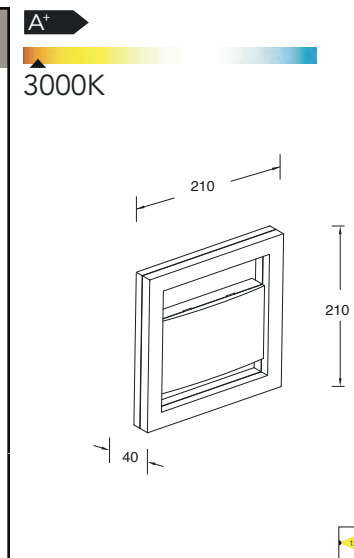

Sandwy applique murale

Le double effet de lumière à l'avant et vers le bas crée un joli motif de faisceau et un accent décoratif subtil.

Désignation :

Sandwy ,
applique murale led de 9W
avec une lumière du jour
LTM17 **L** Qte : 13p PV : 37500
CLASS I
IP44 (étanche)
324 Lumen (flux lumineux)
Aluminium moulé sous pression

Mains multiprise 4*2P+T

Profiter pleinement de votre extérieur avec ces prises d'alimentation extérieur.

Désignation :

Mains ,
multiprise d'alimentation
d'extérieur 4*2P+T de taille
80X80X310mm

LTP4 **L** Qte : 13p PV : 46875

Désignation :

Seine,
 applique murale carrée
 alluminuim led de 4W avec
 une lumière jaune
 LTFL4 ✓ Qte : 86p PV : 26250
 CLASS I
 IP54 (étanche)
 180 lumen (flux lumineux)
 Aluminium moulé sous pression

Alice

applique murale

L'Alice offre une lueur douce et chaleureuse et est parfaitement utilisée comme cadre de numéro de maison avec une touche accommodante et élégante.

Désignation :

Alice,
 applique murale led
 de 13W avec une lumière jaune
 LTM22 ✓ Qte : 115p PV : 50000
 CLASS I
 IP44 (étanche)
 800 lumen (flux lumineux)
 Aluminium moulé sous pression