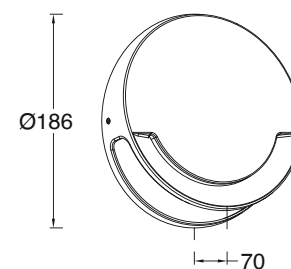

Faccia applique murale

Elle diffuse une lumière LED blanche puissante et chaleureuse directement dans la zone souhaitée.

Désignation :

Faccia ,
applique murale led de 20W
avec une lumière jaune
LTM12 ✓ Qte : 58p PV : 56250
CLASS I
IP54 (étanche)
1000 Lumen (flux lumineux)
Aluminium moulé sous pression

Mains multiprise 4*2P+T

Profiter pleinement de votre extérieur avec ces prises d'alimentation extérieur.

Désignation :

Mains ,
multiprise d'alimentation
d'extérieur 4*2P+T de taille
80X80X310mm

LTP4 **L** Qte : 13p PV : 46875

Désignation :

Seine,
 applique murale carrée
 alluminuim led de 4W avec
 une lumière jaune
 LTFL4 ✓ Qte : 86p PV : 26250
 CLASS I
 IP54 (étanche)
 180 lumen (flux lumineux)
 Aluminium moulé sous pression

Alice

applique murale

L'Alice est peut être utilisée comme cadre de numéro de maison. Un capteur PIR est intégré pour déclenché la lumière par le mouvement.

Désignation :

Alice,
 applique murale led sensor
 de 13W avec une lumière jaune
 LTM22P ✓ Qte : 48p PV : 87500
 CLASS I
 IP44 (étanche)
 800 lumen (flux lumineux)
 Aluminium moulé sous pression