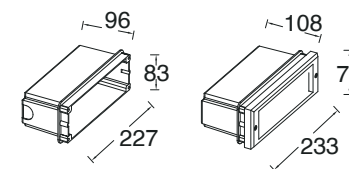

Merc

spot de sol encastré

La tête d'éclairage peut être ajustée à un angle de 24°, permettant d'éclairer un espace bien défini. Parfait pour les terrasses et jardins.

Désignation :

Merc,
 spot de sol led de 6W avec
 une lumière du jour
 LTUG5 ✓ Qte : 22p PV : 26500
 CLASS I
 IP67 (étanche)
 560 lumen (flux lumineux)
 Aluminium moulé sous pression

Victoria spot encastré

Ce spot produit une douce lumière naturelle qui rayonne à travers le couvercle, qui accentuera vos allées, et vos murs extérieurs.

Désignation :

Victoria,
spot encastré adapté aux
ampoules E27
LTFL6 ✓ Qte : 37p PV : 19500
CLASS I
IP67 (étanche)
Aluminium moulé sous pression

Victoria spot encastré

Applique murale rectangulaire encastrée produira une douce lumière qui accentuera vos allées, et vos murs extérieurs.

Désignation :

Victoria,
spot encastré adapté aux
ampoules E27
LTFL7 **L** Qte : 08p PV : 19500
CLASS I
IP67 (étanche)
Aluminium moulé sous pression