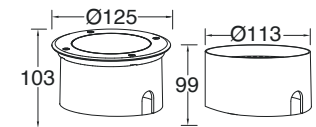

Merc

spot de sol encastré

La tête d'éclairage peut être ajustée à un angle de 24°, permettant d'éclairer un espace bien défini. Parfait pour les terrasses et jardins.

Désignation :

Merc,
 spot de sol led de 6W avec
 une lumière du jour
 LTUG5 ✓ Qte : 22p PV : 26500
 CLASS I
 IP67 (étanche)
 560 lumen (flux lumineux)
 Aluminium moulé sous pression

Victoria spot encastré

Ce spot produit une douce lumière naturelle qui rayonne à travers le couvercle, qui accentuera vos allées, et vos murs extérieurs.

Désignation :

Victoria,
spot encastré adapté aux
ampoules E27
LTFL6 ✓ Qte : 37p PV : 19500
CLASS I
IP67 (étanche)
Aluminium moulé sous pression

Victoria spot encastré

Applique murale rectangulaire encastrée produira une douce lumière qui accentuera vos allées, et vos murs extérieurs.

Désignation :

Victoria,
spot encastré adapté aux
ampoules E27
LTFL7 **L** Qte : 08p PV : 19500
CLASS I
IP67 (étanche)
Aluminium moulé sous pression