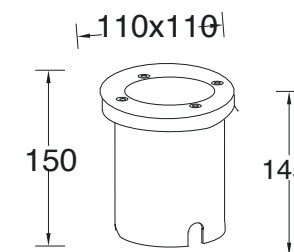

Berlin

spot de sol encastré

Le spot au sol carré en acier inoxydable avec verre transparent créera un bel effet pour vous guider le long de votre entrée, allée ou terrasse.

Désignation :

Berlin,
 spot de sol adaptée aux
 ampoules GU10 de 35W
 LTUG4 ✓ Qte : 30p PV : 26500
 CLASS I
 IP67 (étanche)
 Aluminium moulé sous pression

Merc

spot de sol encastré

La tête d'éclairage peut être ajustée à un angle de 24°, permettant d'éclairer un espace bien défini. Parfait pour les terrasses et jardins.

Désignation :

Merc,
 spot de sol led de 6W avec
 une lumière du jour
 LTUG5 ✓ Qte : 22p PV : 26500
 CLASS I
 IP67 (étanche)
 560 lumen (flux lumineux)
 Aluminium moulé sous pression

Victoria spot encastré

Ce spot produit une douce lumière naturelle qui rayonne à travers le couvercle, qui accentuera vos allées, et vos murs extérieurs.

Désignation :

Victoria,
spot encastré adapté aux
ampoules E27
LTFL6 ✓ Qte : 37p PV : 19500
CLASS I
IP67 (étanche)
Aluminium moulé sous pression

Victoria spot encastré

Applique murale rectangulaire encastrée produira une douce lumière qui accentuera vos allées, et vos murs extérieurs.

Désignation :

Victoria,
spot encastré adapté aux
ampoules E27
LTFL7 **L** Qte : 08p PV : 19500
CLASS I
IP67 (étanche)
Aluminium moulé sous pression