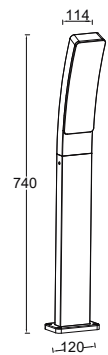

Kira

borne d'extérieur

Borne d'éclairage dotée d'un diffuseur courbé et sans cadre, distribue une lumière homogène pour éclairer les voies et autres espaces ouverts.

Désignation :

Kira,
borne d'extérieur led connectée
de 18W
LTS16SM ✓ Qte : 19p PV : 98750
Bluetooth intégré
CLASS I
IP54 (étanche)
1200 lumen (flux lumineux)
Aluminium moulé sous pression

Dakota

applique murale

Avec sa forme conique elle s'intègre parfaitement dans n'importe quelle décoration. Et vous avez toute liberté pour contrôler vos lumières grâce au module TUYA intégré.

Désignation :