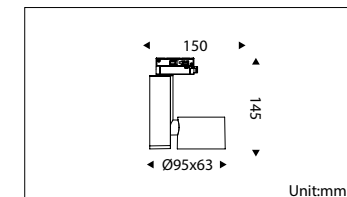

Spot sur Rail Série CIRCLE

Caractéristiques du produit:

- L'angle de diffusion de la lumière : 36 °
- Facile à installer et faible coût de maintenance.
- Excellente conception optique, réflecteur en matériau PC chromé
- Longue durée de vie
- Conforme CE
- Corps: aluminium recouvert de plastique
- CRI: Ra≥90
- Applications: largement appliqué à la maison, à la galerie et à d'autres zones d'éclairage d'accent.

Référence	Désignation	CCT(K)	Flux lumineux (lm)	Taille (mm)	Quantité par carton	PV	Stock
LNE-TSP20W-CIR-WH	Spot sur rail LED Blanc Matt 20W	3000	1680	95X63X150X145	24	60000	✓
LNE-TSP20W-CIR-BK	Spot sur rail LED Noir Sablé 20W	3000	1680	95X63X150X145	24	60000	✓