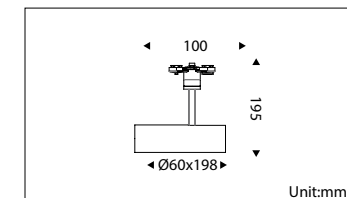

Spot sur Rail Série LENS

Caractéristiques du produit:

- L'angle de diffusion de la lumière : 24 °
- Facile à installer et faible coût de maintenance.
- Excellente conception optique, réflecteur en matériau PC chromé
- Longue durée de vie
- Conforme CE
- Corps: aluminium recouvert de plastique
- CRI: Ra≥95
- Applications: largement appliqué à la maison, à la galerie et à d'autres zones d'éclairage d'accent.

Référence	Désignation	CCT (K)	Flux lumineux (lm)	Taille (mm)	Quantité par carton	PV	Stock
LNE-TSP20W-LEN-WH	Spot sur rail LED Blanc Matt 20W	3000	1270	60X198	20	66000	✓
LNE-TSP20W-LEN-BK	Spot sur rail LED Noir Sablé 20W	3000	1270	60X198	20	66000	✓