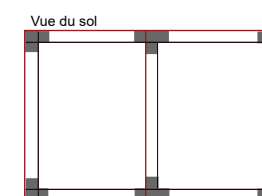

Droit

Référence	Prix	Q/CTN	Stock
CON-ENC-WH7	19500	50	✓
CON-APP-BK7	19500	50	✓

Les accessoires de connexion insérés dans le rail sont asymétriques, aussi ils ne peuvent être raccordés que d'un côté du rail. Les connexions sont fixées mécaniquement par des vis au rail.