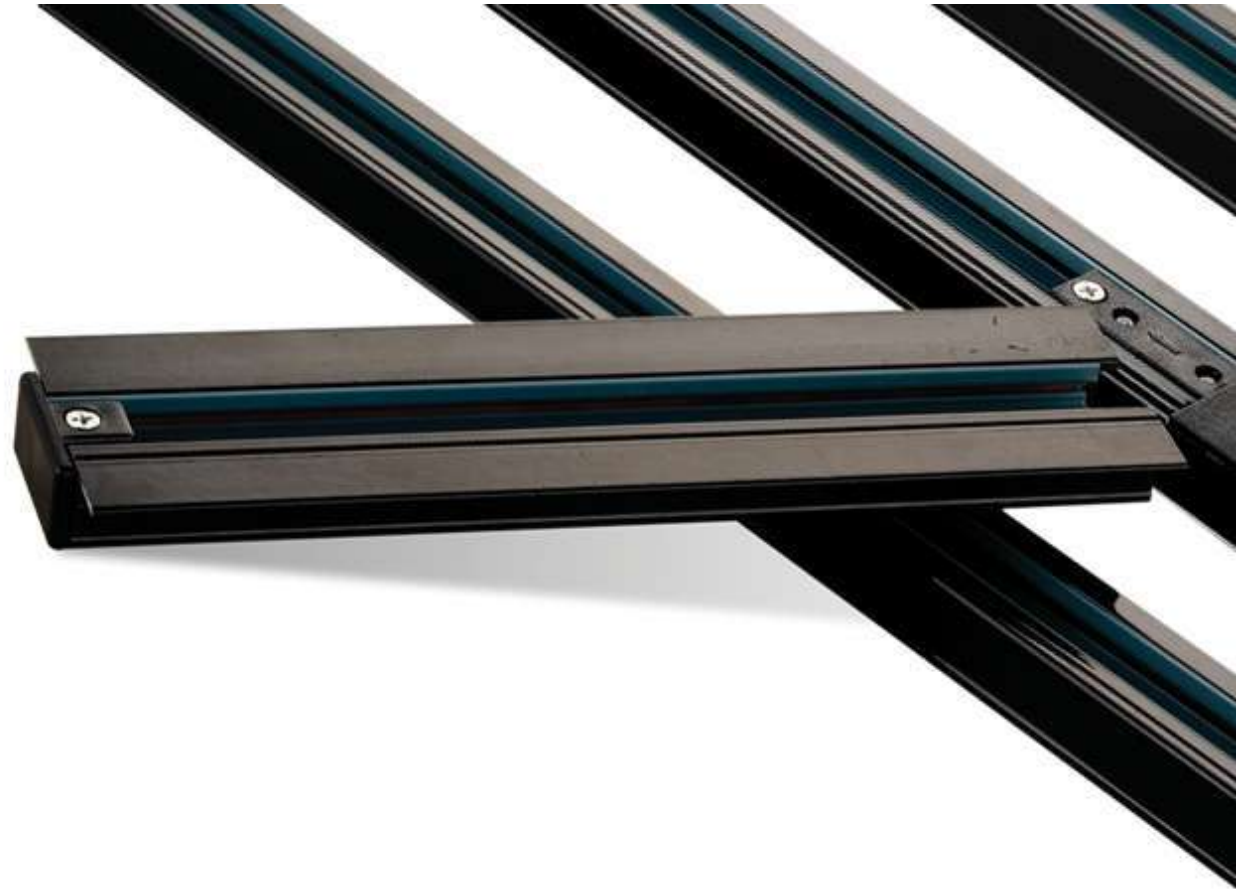

ACCESSOIRES