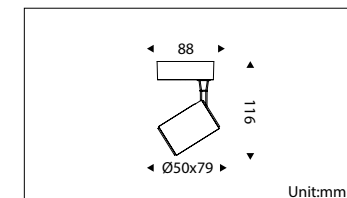

Référence	Désignation	CCT (K)	Flux lumineux (lm)	Taille (mm)	Quantité par carton	PV	Stock
LNE-TSP9W-ROP-WH	Spot sur rail LED Blanc 9W	3000	720	50X79X116X88	48	18000	✓
LNE-TSP9W-ROP-BK	Spot sur rail LED Noir 9W	3000	720	50X79X116X88	48	18000	✓

Référence	Désignation	CCT(K)	Flux lumineux (lm)	Taille (mm)	Quantité par carton	PV	Stock
LNE-TSP20W-CIR-WH	Spot sur rail LED Blanc Matt 20W	3000	1680	95X63X150X145	24	60000	✓
LNE-TSP20W-CIR-BK	Spot sur rail LED Noir Sablé 20W	3000	1680	95X63X150X145	24	60000	✓