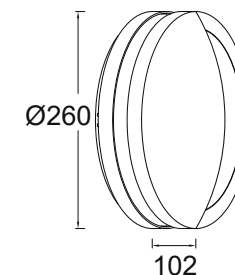

Désignation :

Titan,
applique murale demi-lune en
aluminium de 75W adaptée
aux ampoules E27
LUFC3 ✓ PV : 46250
CLASS I
IP54 (étanche)
Aluminium moulé sous pression