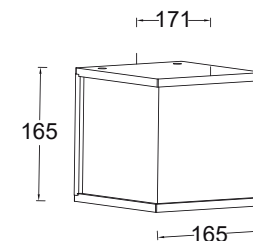

Box Cube applique murale

Au design carré il s'adapte parfaitement à tous vos espaces de jardin.

Désignation :

Box Cube,
applique murale led carrée
grise de 60W adaptée aux
ampoules E27.

LUFC6 ✓

PV : 41250

CLASS I

IP44 (étanche)

Aluminium moulé sous pression