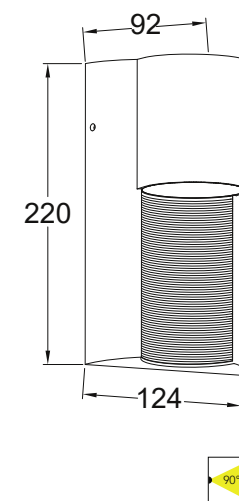

Désignation :

Urban,
applique murale de 7W
adaptée aux ampoules GU10.
LUFC7 ✓ PV : 26250
CLASS I
IP54 (étanche)
770 lumen (flux lumineux)
Aluminium moulé sous pression