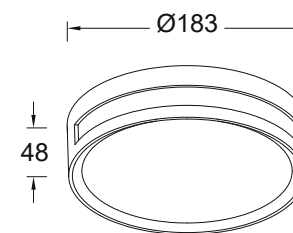

Box Cube applique murale

Au design carré il s'adapte parfaitement à tous vos espaces de jardin.

Désignation :

Box Cube,
applique murale led carrée
grise de 60W adaptée aux
ampoules E27.

LUFC6 ✓

PV : 41250

CLASS I

Rola

applique murale

L'applique d'extérieur ronde Rola avec LED intégrée vous offrira une décoration murale et plafonnière très élégante.

Désignation :

Rola ,
 applique murale led de 13W
 avec une lumière jaune
 LUFC8 ✓ PV : 33750
 CLASS I
 IP54 (étanche)
 800 Lumen (flux lumineux)
 Aluminium moulé sous pression