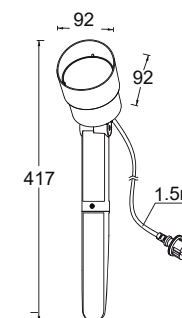

Désignation :

Explorer ,
applique murale led de 5,3W
avec une lumière jaune
LUFL2 ✓ PV : 37500
CLASS I
IP54 (étanche)
380 Lumen (flux lumineux)
Aluminium moulé sous pression

A+

3000K