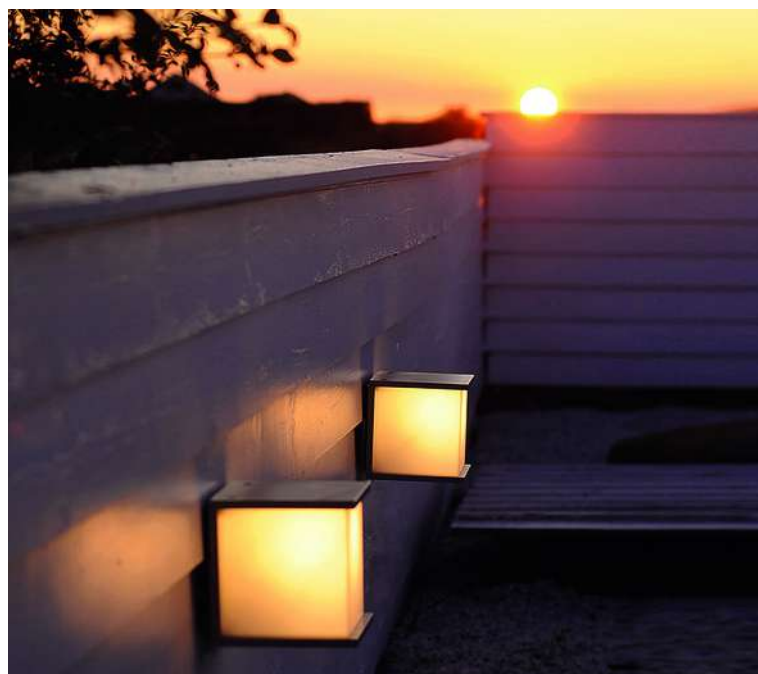

Box Cube applique murale

Au design carré il s'adapte parfaitement à tous vos espaces de jardin.

Désignation :

Box Cube,
applique murale led carrée
grise de 60W adaptée aux
ampoules E27.

LUFC6 ✓

PV : 41250

CLASS I

IP44 (étanche)

Aluminium moulé sous pression

Urban applique murale

Applique murale d'extérieur avec une ampoule invisible à l'intérieur crée un effet lumineux subtil.

Désignation :

Urban,
applique murale de 7W
adaptée aux ampoules GU10.
LUFC7 ✓ PV : 26250
CLASS I
IP54 (étanche)
770 lumen (flux lumineux)
Aluminium moulé sous pression

Rola

applique murale

L'applique d'extérieur ronde Rola avec LED intégrée vous offrira une décoration murale et plafonnière très élégante.

Désignation :

Rola ,
 applique murale led de 13W
 avec une lumière jaune
 LUFC8 ✓ PV : 33750
 CLASS I
 IP54 (étanche)
 800 Lumen (flux lumineux)
 Aluminium moulé sous pression

Titan

applique murale ronde

Applique murale LED élégante doté d'un grand devant circulaire, Elle émet une douce lumière sans aucune ombre idéale pour compositions lumineuses multiples sur les escaliers.