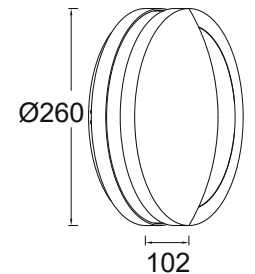

Désignation :

Titan,
applique murale ronde en
aluminium de 75W adaptée
aux ampoules E27
LUFC2 ✓ PV : 46250
CLASS I
IP54 (étanche)
Aluminium moulé sous pression