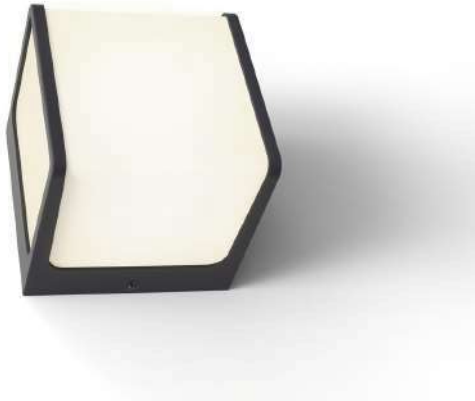

Doblo

applique murale

Le design élégant de cette applique murale LED attire le regard, émet de puissants rayons de lumière blanche chaude qui illuminent le mur.

Désignation :

Doblo,
applique murale
aluminium led de 15 W
avec une lumière jaune
LUFC4 ✓ PV : 25000
CLASS I
IP54
800 lumen (flux lumineux)
Aluminium moulé sous pression