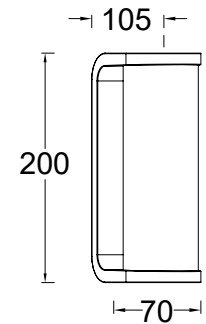

Désignation :

Adalyn,
applique murale
aluminium led de 10W
avec une lumière jaune
LUFC5 ✓ PV : 36250
CLASS I
IP44
600 lumen (flux lumineux)
Aluminium moulé sous pression