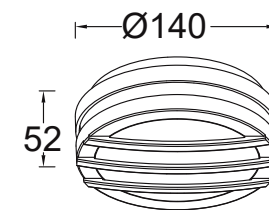

Désignation :

Titan,
applique murale ronde en
aluminium rayée de 75W
adaptée aux ampoules E27
LUFC1 ✓ PV : 46250
CLASS I
IP54 (étanche)
Aluminium moulé sous pression