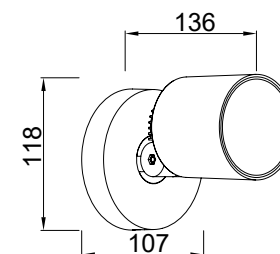

Applique murale élégante et compacte orientable horizontalement et verticalement, avec un faisceau lumineux LED blanc chaud.

Désignation :

Explorer ,
 applique murale led de 5,3W
 avec une lumière jaune
 LUFC10 ✓ PV : 32500
 CLASS I
 IP54 (étanche)
 380 Lumen (flux lumineux)
 Aluminium moulé sous pression