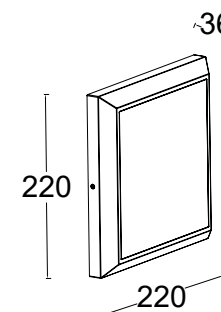

Désignation :

Helena ,
applique murale carrée led 20W
avec une lumière du jour
LUFC9 ✓ PV : 22500
CLASS I
IP54 (étanche)
1500 Lumen (flux lumineux)
Aluminium moulé sous pression