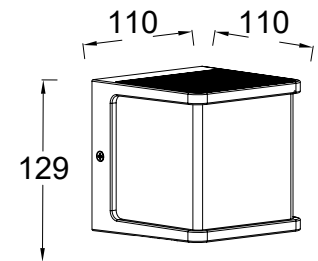

Désignation :

Doblo,
applique murale
aluminium led de 15 W
avec une lumière jaune
LUFC4 ✓ PV : 25000
CLASS I
IP54
800 lumen (flux lumineux)
Aluminium moulé sous pression