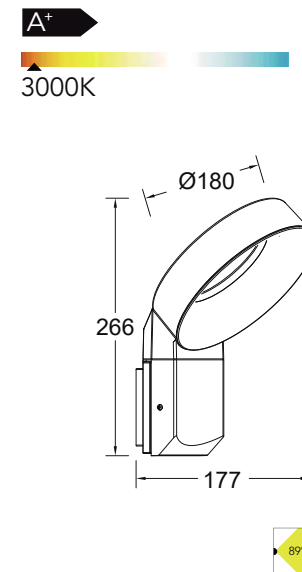

Meridian

applique murale

Installez ce luminaire près des portes pour l'utiliser comme un projecteur doux, ou sur les patios comme une lumière d'ambiance.

Désignation :

Meridian ,
 applique murale haute led grise
 de 14W avec une lumière jaune
 LUSR3M PV : 53750
 CLASS I
 IP54 (étanche)
 800 Lumen (flux lumineux)
 Aluminium moulé sous pression