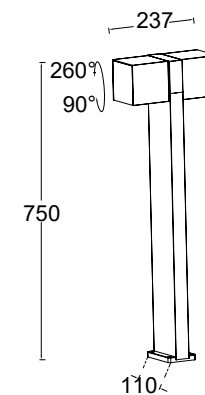

Désignation :

Cuba,
borne d'extérieur led de 23W
avec une lumière jaune
LUSR1SM-2 PV : 117500
CLASS II
IP54 (étanche)
1000 lumen (flux lumineux)
Aluminium moulé sous pression