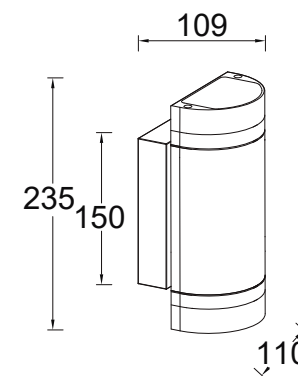

Focus

applique murale

Le luminaire à demi-cylindre a deux colliers lumineux à chaque extrémité et de superbes rondelles murales étroites de haut en bas qui donne un éclairage unique.

Désignation :

Focus,
 applique murale de 70W
 adaptée aux ampoules GU10.
 LUSR6M-2 PV : 48750
 CLASS I
 IP44 (étanche)
 840 lumen (flux lumineux)
 Aluminium moulé sous pression