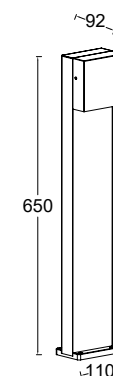

Désignation :

Gemini Xf,
lampadaire moyen led de 9,2W
pour sol avec une lumière jaune
LUSR5M PV : 68750
CLASS I
IP54 (étanche)
1100 Lumen (flux lumineux)
Aluminium moulé sous pression