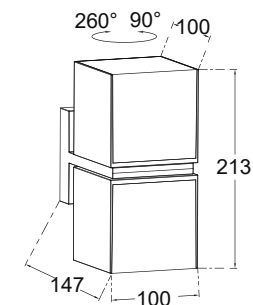

Désignation :

Cuba ,
applique murale led de 23W
avec une lumière jaune
LUSR1M-2 PV : 73750
CLASS I
IP54 (étanche)
1000 Lumen (flux lumineux)
Aluminium moulé sous pression

A+

3000K