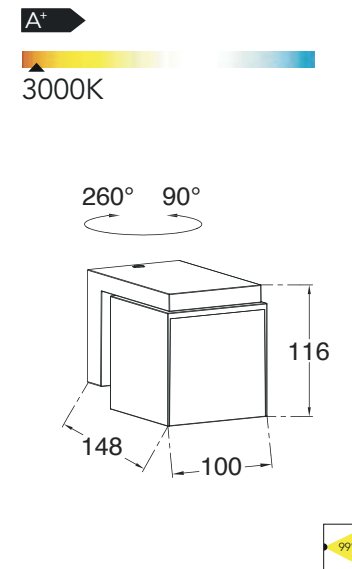

Désignation :

Cuba,
applique murale led de 12W
avec une lumière jaune
LUSR1M-1 PV : 46250
CLASS II
IP54 (étanche)
600 lumen (flux lumineux)
Aluminium moulé sous pression