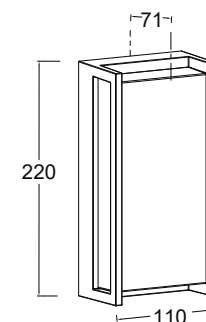

Désignation :

Qubo ,
applique murale led de 18W
avec une lumière jaune
LUSR4M-2 PV : 48750
CLASS I
IP54 (étanche)
1100 Lumen (flux lumineux)
Aluminium moulé sous pression