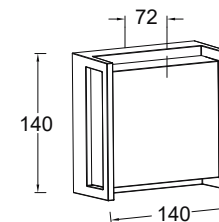

Désignation :

Qubo ,
applique murale led de 8.5W
avec une lumière jaune
LUSR4M-1 PV : 32500
CLASS I
IP54 (étanche)
650 Lumen (flux lumineux)
Aluminium moulé sous pression