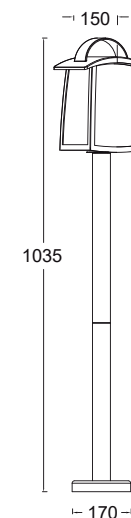

Kelsey

lampadaire sol moyen

Présentez un style traditionnel avec une touche moderne à n'importe quel jardin, allée, allée ou autre espace extérieur avec ce lampadaire.

Désignation :

Kelsey,
 lampadaire petit de 40W
 pour sol adaptée aux
 ampoules E27
 LUSR101SM PV : 68750
 CLASS I
 IP44 (étanche)
 Aluminium moulé sous pression