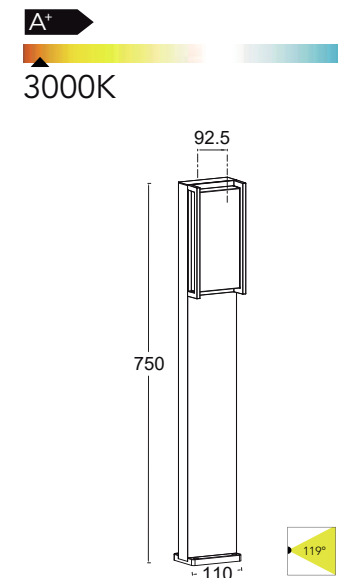

Désignation :

Qubo ,
lampadaire moyen led de 18W
pour sol avec une lumière jaune
LUSR4SM-2 PV : 78750
CLASS I
IP54 (étanche)
1100 Lumen (flux lumineux)
Aluminium moulé sous pression