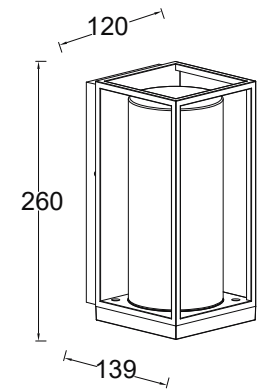

Désignation :

Flair,

applique murale adaptée aux

ampoules E27 40W

LUSR100M-1

PV : 48750

CLASS I

IP44 (étanche)

Aluminium moulé sous pression