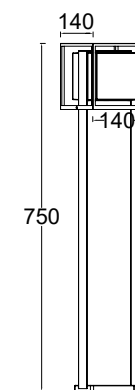

Désignation :

Cruz ,
lampadaire moyen led de 13W
pour sol avec une lumière jaune
LUSR5SM PV : 80000
CLASS I
IP54 (étanche)
1000 Lumen (flux lumineux)
Aluminium moulé sous pression