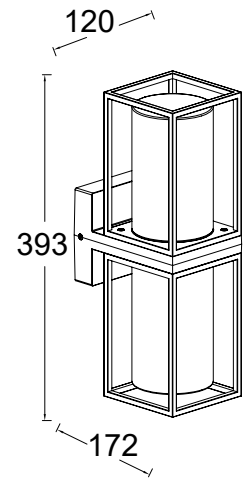

Désignation :

Flair,

applique murale adaptée aux

ampoules E27 40W

LUSR100M-2

PV : 72500

CLASS I

IP44 (étanche)

Aluminium moulé sous pression