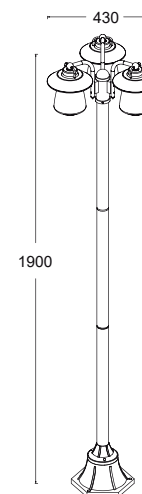

Cate

lampadaire sol moyen

Créez l'ambiance dont vous rêvez pour votre jardin avec notre lampadaire au design épuré qui donne fière allure à votre jardin.

Désignation :

Cate,
 lampadaire sol moyen de 60W
 adaptée aux ampoules E27
 LUSR102SM PV : 61250
 CLASS I
 IP44 (étanche)
 Aluminium moulé sous pression

Cate

lampadaire grand sol

Trois luminaires en un seul lampadaire, font ressortir le charme de votre jardin, de tous vos porches et tous vos espaces extérieurs.

Désignation :

Cate,
 lampadaire grand sol de 60W
 adaptée aux ampoules E27
 LUSR102SG PV : 156250
 CLASS I
 IP44 (étanche)
 Aluminium moulé sous pression

Kelsey

applique murale

L'applique murale LED Kelsey dispose d'un diffuseur en verre effet eau qui crée une atmosphère séduisante .

Désignation :

Kelsey,
 lampadaire petit de 40W
 pour sol adaptée aux
 ampoules E27
 LUSR101M-1 PV : 25000
 CLASS I
 IP44 (étanche)
 Aluminium moulé sous pression

Kelsey

lampadaire sol moyen

Présentez un style traditionnel avec une touche moderne à n'importe quel jardin, allée, allée ou autre espace extérieur avec ce lampadaire.

Désignation :

Kelsey,
 lampadaire petit de 40W
 pour sol adaptée aux
 ampoules E27
 LUSR101SM PV : 68750
 CLASS I
 IP44 (étanche)
 Aluminium moulé sous pression