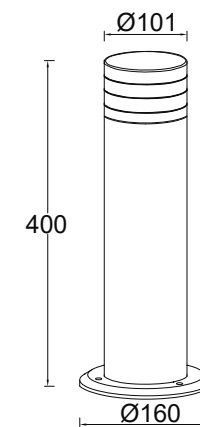

Focus

borne d'extérieur

Cette borne possède deux colliers lumineux et un point central qui se combinent pour créer un effet d'éclairage unique et étonnant.

Désignation :

Focus,
borne d'extérieur de 70W
adaptée aux ampoules GU10.
LUSR6SM PV : 75000
CLASS I
IP44 (étanche)
840 lumen (flux lumineux)
Aluminium moulé sous pression