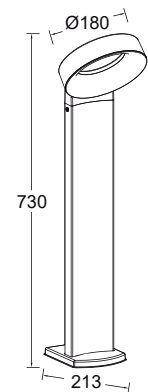

LUSR3SM

PV : 87500

CLASS I

IP54 (étanche)

800 Lumen (flux lumineux)

Aluminium moulé sous pression

Cuba

applique murale simple