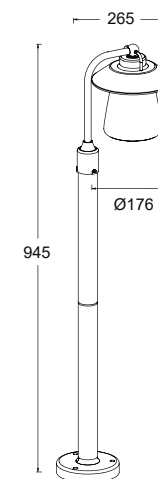

Cate

lampadaire sol moyen

Créez l'ambiance dont vous rêvez pour votre jardin avec notre lampadaire au design épuré qui donne fière allure à votre jardin.

Désignation :

Cate,
 lampadaire sol moyen de 60W
 adaptée aux ampoules E27
 LUSR102SM PV : 61250
 CLASS I
 IP44 (étanche)
 Aluminium moulé sous pression

Cate

lampadaire grand sol

Trois luminaires en un seul lampadaire, font ressortir le charme de votre jardin, de tous vos porches et tous vos espaces extérieurs.

Désignation :

Cate,
 lampadaire grand sol de 60W
 adaptée aux ampoules E27
 LUSR102SG PV : 156250
 CLASS I
 IP44 (étanche)
 Aluminium moulé sous pression