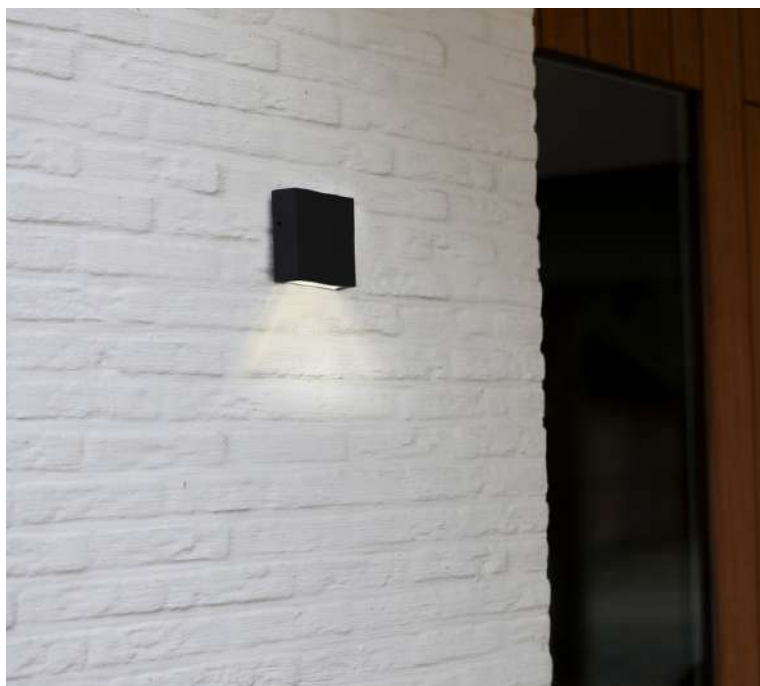

Gemini Xf

applique murale

Le nouveau membre de la famille GEMINI est le GEMINI XF, cet extra plat est très pratique pour une installation simple ou multiple. Elle est fabriquée en aluminium robuste et résistant .