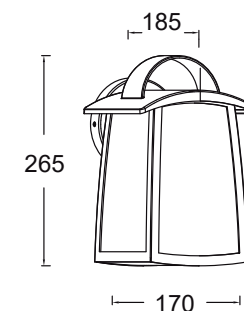

Kelsey

applique murale

L'applique murale LED Kelsey dispose d'un diffuseur en verre effet eau qui crée une atmosphère séduisante .

Désignation :

Kelsey,
 lampadaire petit de 40W
 pour sol adaptée aux
 ampoules E27
 LUSR101M-1 PV : 25000
 CLASS I
 IP44 (étanche)
 Aluminium moulé sous pression