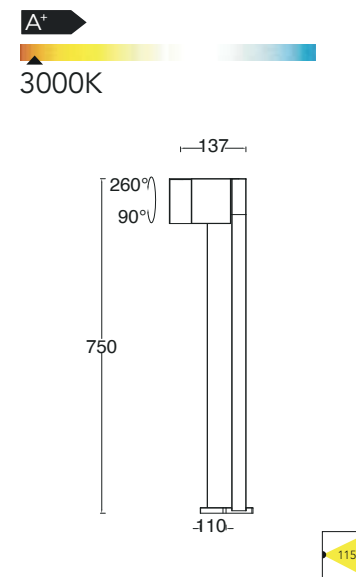

Désignation :

Cuba,
borne d'extérieur led de 12W
avec une lumière jaune
LUSR1SM-1 **PV : 81250**
CLASS II
IP54 (étanche)
600 lumen (flux lumineux)
Aluminium moulé sous pression