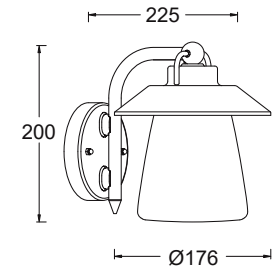

Cate

applique murale

Son élégance traditionnelle donne une atmosphère chaleureuse et accueillante à n'importe quelle pièce extérieure.

Désignation :

Cate,
 applique murale de 60W
 adaptée aux ampoules E27
 LUSR102M PV : 33750
 CLASS I
 IP44 (étanche)
 Aluminium moulé sous pression