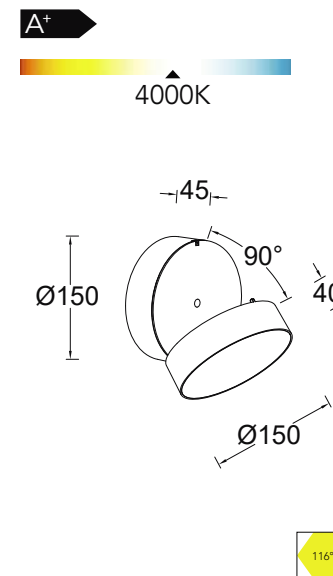

La tête lumineuse ronde est mobile à 150 °, vous permettant d'éclairer le sol, de mettre en valeur vos espaces extérieurs.

Désignation :

Trumpet,
 applique murale led de 8W
 avec une lumière du jour
 LUSR2M PV : 26250
 CLASS I
 IP44 (étanche)
 600 lumen (flux lumineux)
 Aluminium moulé sous pression