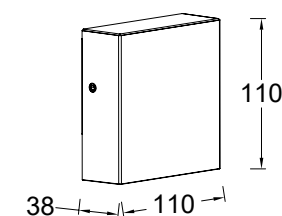

Désignation :

Gemini Xf,
applique murale led 9,2W
avec une lumière du jour
LUSR7M PV : 28750
CLASS I
IP54 (étanche)
800 Lumen (flux lumineux)
Aluminium moulé sous pression