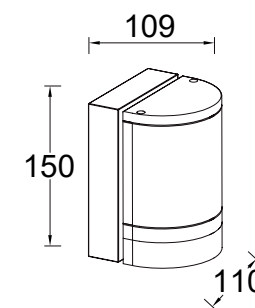

Focus

applique murale

Le luminaire demi-cylindre a un collier lumineux et un superbe lèche-mur étroit vers le bas qui crée un effet d'éclairage saisissant et unique.

Désignation :

Focus,
 applique murale de 35W
 adaptée aux ampoules GU10.
 LUSR6M-1 PV : 35000
 CLASS I
 IP44 (étanche)
 150 lumen (flux lumineux)
 Aluminium moulé sous pression