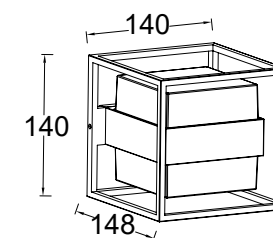

Désignation :

Cruz ,
applique murale led de 13W
avec une lumière jaune
LUSR5M PV : 42500
CLASS I
IP54 (étanche)
1000 Lumen (flux lumineux)
Aluminium moulé sous pression