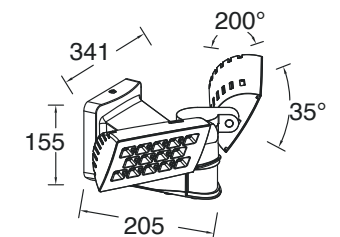

Désignation :

Peri,
sensor mural led de 16W avec
une lumière blanche et un
détecteur de mouvement
LTSEN01 **L** Qte : 17p PV : 97500
CLASS I
IP54 (étanche)
3280 lumen (flux lumineux x)
Aluminium moulé sous pression