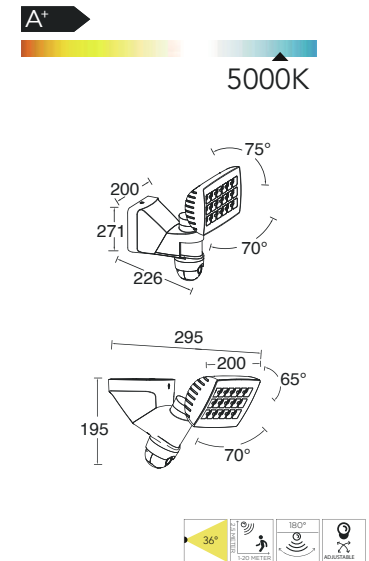

Désignation :

Peri,
lampe caméra led de 25W
avec une lumière blanche du jour
et un détecteur de mouvement
LTC03 **L** Qte : 04p PV : 212500
CLASS I
IP44 (étanche)
2120 lumen (flux lumineux)
Aluminium moulé sous pression