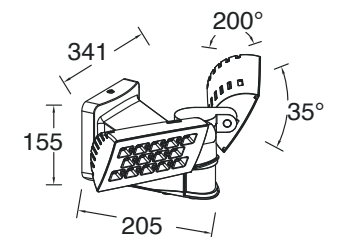

Désignation :

Peri,
double sensor mural led de
16W avec une lumière blanche
et un détecteur de mouvement
LTSEN02 **L** Qte : 17p PV : 127500
CLASS I
IP54 (étanche)
3280 lumen (flux lumineux)
Aluminium moulé sous pression