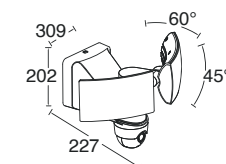

Désignation :

Libra,
lampe caméra led de 38W avec
une lumière blanche et un
détecteur de mouvement intégré
LTC04 **L** Qte : 06p PV : 212500
CLASS II
IP44 (étanche)
3000 lumen (flux lumineux)
Aluminium moulé sous pression