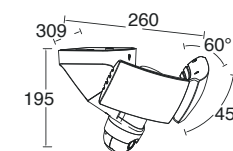

Désignation :

Libra,
lampe caméra led de 38W avec
une lumière blanche et un
détecteur de mouvement intégré
LTC04 **L** Qte : 06p PV : 212500
CLASS II
IP44 (étanche)
3000 lumen (flux lumineux)
Aluminium moulé sous pression