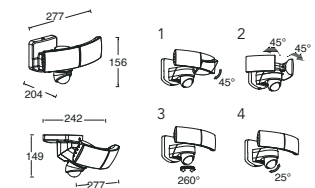

Désignation :

Arc,
sensor mural led de 19W avec
une lumière blanche et un
détecteur de mouvement
LTSEN04 **L** Qte : 15p PV : 78750
CLASS I
IP54 (étanche)
3280 lumen (flux lumine ux)
Aluminium moulé sous pression