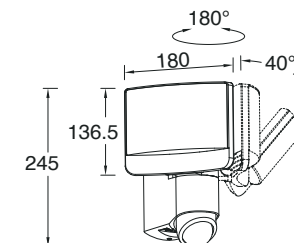

Désignation :

Sunshine,
sensor mural led de 16,5W
avec une lumière blanche
et un détecteur de mouvement
LTSEN03 **L** Qte : 21p PV : 60000
CLASS I
IP54 (étanche)
3280 lumen (flux lumine ux)
Aluminium moulé sous pression