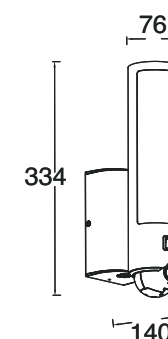

### Désignation :

Elera,  
lampe caméra led de 18W avec  
une lumière jaune, un détecteur  
de mouvement et un microphone  
LTC02 **L** Qte : 01p PV : 212500  
CLASS II  
IP44 ( étanche )  
1200 lumen ( flux lumineux)  
Aluminium moulé sous pression