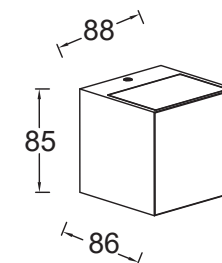

Désignation :

Gemini ,
applique murale led 9W avec
une lumière du jour
LUAM1 9W PV : 26250
CLASS I
IP54 (étanche)
900 Lumen (flux lumineux)
Aluminium moulé sous pression