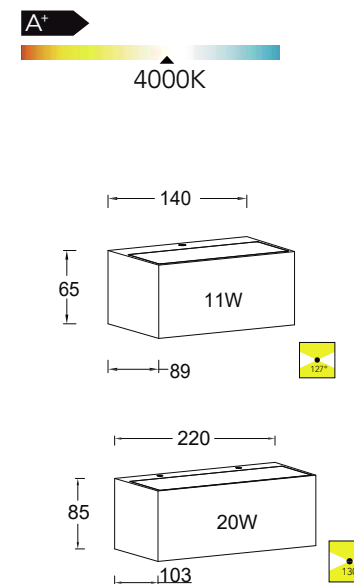

### Désignation :

Gemini ,  
 applique murale led avec une  
 lumière du jour  
 LUAM2 11W PV : 35000  
 LUAM3 20W PV : 66250  
 CLASS I  
 IP54 ( étanche )  
 500 Lumen ( flux lumineux 11W )  
 1230 Lumen ( flux lumineux 20W )  
 Aluminium moulé sous pression