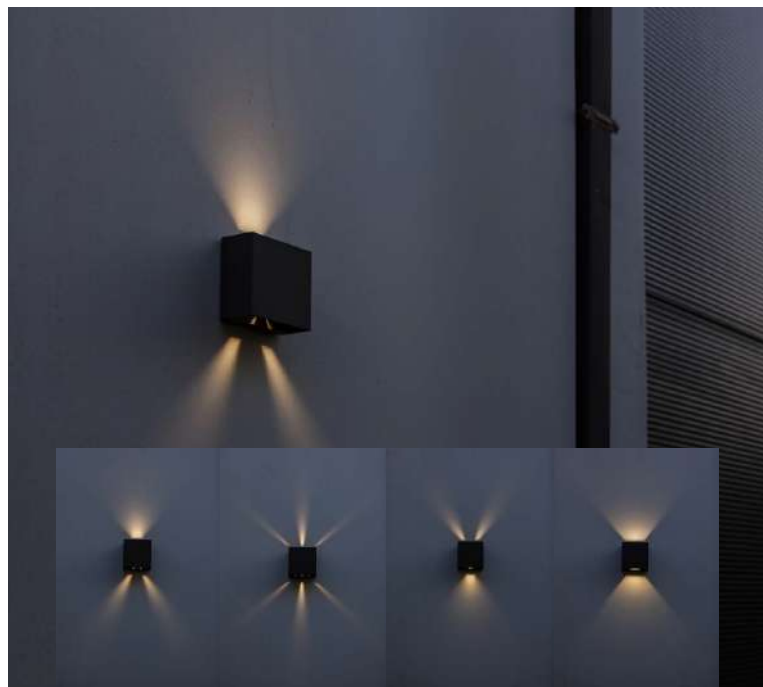

## applique murale cylindrique

Design élégant avec son effet lumineux montant et descendant, cette applique sublimerait toute pièce extérieure comme intérieure.

# Fancy applique murale

L'applique d'extérieur Fancy donne à votre mur un look élégant et puissant. Le module LED intégré distribue la lumière de haut en bas pour un effet saisissant sur l'ensemble du mur.

## Désignation :

Lucas ,  
 applique murale led 11W avec  
 une lumière jaune  
 LUAM8 PV : 33750  
 CLASS I  
 IP44 ( étanche )  
 600 Lumen ( flux lumineux )  
 Aluminium moulé sous pression

## applique murale

Ce nouveau modèle du Gemini est doté de faisceaux bidirectionnels et d'un anneau mécanique intégré avec lequel vous pouvez créer 4 modèles différents motifs lumineux qui éclaireront du haut vers le bas vos murs.