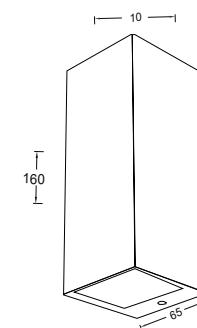

Désignation :

Lucas ,
applique murale led 11W avec
une lumière jaune
LUAM8 PV : 33750
CLASS I
IP44 (étanche)
600 Lumen (flux lumineux)
Aluminium moulé sous pression