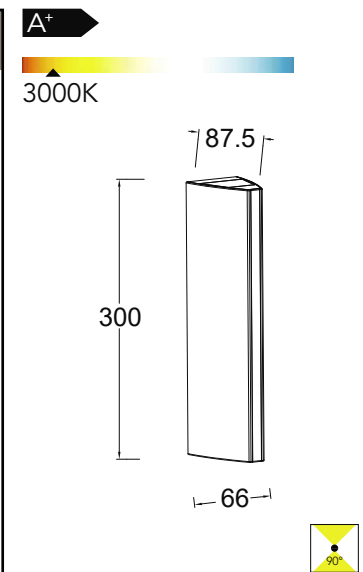

Désignation :

Leo,
applique murale led de 14W
avec une lumière jaune
LUAM9 PV : 61250
CLASS I
IP54 (étanche)
870 lumen (flux lumineux)
Aluminium moulé sous pression