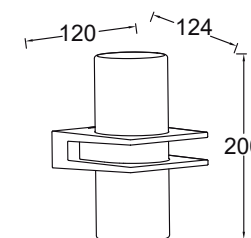

Désignation :

Tango,
applique murale led de 17W
avec une lumière jaune
LUAM7 PV : 50000
CLASS I
IP54 (étanche)
800 Lumen (flux lumineux)
Aluminium moulé sous pression