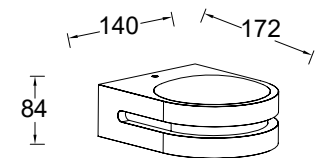

Désignation :

Fancy ,
applique murale led 12W avec
une lumière jaune
LUAM4 PV : 40000
CLASS I
IP54 (étanche)
De 1400 Lumen (flux lumineux)
Aluminium moulé sous pression