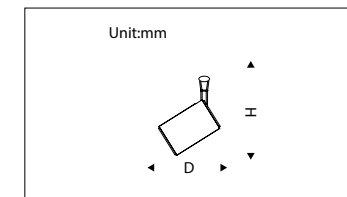

## Tube light SURFACE

Caractéristiques du produit:

- L'angle de diffusion de la lumière : 10 °
- Facile à installer et faible coût de maintenance.
- Excellente conception optique
- Longue durée de vie
- Conforme CE
- Corps: aluminium recouvert de plastique
- CRI: Ra≥90
- Applications: largement appliqué à la maison, à la galerie et à d'autres zones d'éclairage d'accent.

Référence	Désignation	CCT (K)	Flux lumineux (lm)	Taille (mm)	Quantité par carton	PV	Stock
LNE-TBA-7W-TUB-WH	Tube LED Blanc 7W Apparent	3000	270	42X170	32	43000	✓
LNE-TBA-7W-TUB-BK	Tube LED Noir 7W Apparent	3000	270	42X170	32	43000	✓

## Tube light RECESSED

Caractéristiques du produit:

- L'angle de diffusion de la lumière : 10 °
- Facile à installer et faible coût de maintenance.
- Excellente conception optique
- Lumière encastrée à cardan réglable
- Longue durée de vie
- Conforme CE
- Corps: aluminium recouvert de plastique
- CRI: Ra≥90
- Applications: largement appliqué à la maison, à la galerie et à d'autres zones d'éclairage d'accent.

## Tube light IN AND OUT

Caractéristiques du produit:

- L'angle de diffusion de la lumière : 10 °
- Facile à installer et faible coût de maintenance.
- Excellente conception optique
- Lumière encastrée à cardan réglable
- Longue durée de vie
- Conforme CE
- Corps: aluminium recouvert de plastique
- CRI: Ra≥90
- Applications: largement appliqué à la maison, à la galerie et à d'autres zones d'éclairage d'accent.