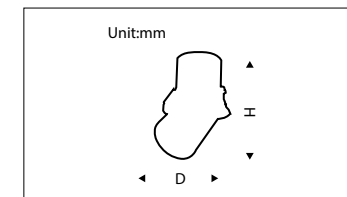

## Tube light RECESSED

Caractéristiques du produit:

- L'angle de diffusion de la lumière : 10 °
- Facile à installer et faible coût de maintenance.
- Excellente conception optique
- Lumière encastrée à cardan réglable
- Longue durée de vie
- Conforme CE
- Corps: aluminium recouvert de plastique
- CRI: Ra≥90
- Applications: largement appliqué à la maison, à la galerie et à d'autres zones d'éclairage d'accent.

Référence	Désignation	CCT (K)	Flux lumineux (lm)	Diamètre (mm)	Quantité PV par carton	Stock
LNE-TBE-7W-TUB-WH	Tube LED Blanc 7W Encastrable	3000	270	55	32	35000 ✓
LNE-TBE-7W-TUB-BK	Tube LED Noir 7W Encastrable	3000	270	55	32	35000 ✓

## Tube light IN AND OUT

Caractéristiques du produit:

- L'angle de diffusion de la lumière : 10 °
- Facile à installer et faible coût de maintenance.
- Excellente conception optique
- Lumière encastrée à cardan réglable
- Longue durée de vie
- Conforme CE
- Corps: aluminium recouvert de plastique
- CRI: Ra≥90
- Applications: largement appliqué à la maison, à la galerie et à d'autres zones d'éclairage d'accent.