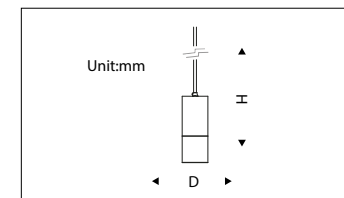

## Tube light PENDANT

Caractéristiques du produit:

- L'angle de diffusion de la lumière : 10 °
- Facile à installer et faible coût de maintenance.
- Excellente conception optique
- Longue durée de vie
- Conforme CE
- Corps: aluminium recouvert de plastique
- CRI: Ra≥90
- Applications: largement appliqué à la maison, à la galerie et à d'autres zones d'éclairage d'accent.

## Tube light SURFACE

Caractéristiques du produit:

- L'angle de diffusion de la lumière : 10 °
- Facile à installer et faible coût de maintenance.
- Excellente conception optique
- Longue durée de vie
- Conforme CE
- Corps: aluminium recouvert de plastique
- CRI: Ra≥90
- Applications: largement appliqué à la maison, à la galerie et à d'autres zones d'éclairage d'accent.

## Tube light RECESSED

Caractéristiques du produit:

- L'angle de diffusion de la lumière : 10 °
- Facile à installer et faible coût de maintenance.
- Excellente conception optique
- Lumière encastrée à cardan réglable
- Longue durée de vie
- Conforme CE
- Corps: aluminium recouvert de plastique
- CRI: Ra≥90
- Applications: largement appliqué à la maison, à la galerie et à d'autres zones d'éclairage d'accent.

## Tube light IN AND OUT

Caractéristiques du produit:

- L'angle de diffusion de la lumière : 10 °
- Facile à installer et faible coût de maintenance.
- Excellente conception optique
- Lumière encastrée à cardan réglable
- Longue durée de vie
- Conforme CE
- Corps: aluminium recouvert de plastique
- CRI: Ra≥90
- Applications: largement appliqué à la maison, à la galerie et à d'autres zones d'éclairage d'accent.