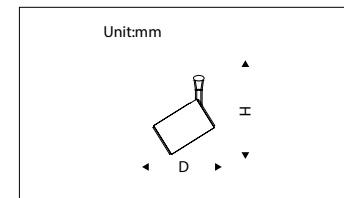

## Tube light PENDANT

Caractéristiques du produit:

- L'angle de diffusion de la lumière : 10 °
- Facile à installer et faible coût de maintenance.
- Excellente conception optique
- Longue durée de vie
- Conforme CE
- Corps: aluminium recouvert de plastique
- CRI: Ra≥90
- Applications: largement appliqué à la maison, à la galerie et à d'autres zones d'éclairage d'accent.

## Tube light SURFACE

Caractéristiques du produit:

- L'angle de diffusion de la lumière : 10 °
- Facile à installer et faible coût de maintenance.
- Excellente conception optique
- Longue durée de vie
- Conforme CE
- Corps: aluminium recouvert de plastique
- CRI: Ra≥90
- Applications: largement appliqué à la maison, à la galerie et à d'autres zones d'éclairage d'accent.

## Tube light RECESSED

Caractéristiques du produit:

- L'angle de diffusion de la lumière : 10 °
- Facile à installer et faible coût de maintenance.
- Excellente conception optique
- Lumière encastrée à cardan réglable
- Longue durée de vie
- Conforme CE
- Corps: aluminium recouvert de plastique
- CRI: Ra≥90
- Applications: largement appliqué à la maison, à la galerie et à d'autres zones d'éclairage d'accent.

## Tube light IN AND OUT

Caractéristiques du produit:

- L'angle de diffusion de la lumière : 10 °
- Facile à installer et faible coût de maintenance.
- Excellente conception optique
- Lumière encastrée à cardan réglable
- Longue durée de vie
- Conforme CE
- Corps: aluminium recouvert de plastique
- CRI: Ra≥90
- Applications: largement appliqué à la maison, à la galerie et à d'autres zones d'éclairage d'accent.